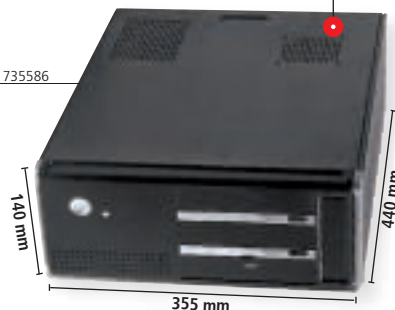

Boîtier desktop noir

Au choix : Vertical / Horizontal !

Boîtier pour carte mère Micro-ATX (24 x 24 cm) idéal pour construire une station de travail à poser à plat sur le bureau ou en minitour.

- Emplacements CD/DVD : 2 avec trappes
- Emplacement Floppy : 1
- Emplacement DD. Interne : 1
- Carte mère admissible :
  - Format Micro-ATX pour Intel ou AMD
- Alimentation admissible : standard PSII
- Dimensions du boîtier : 440 x 355 x 140 mm

DESKTOP
OU TOUR !

Réf. 735586

DÉSIGNATION	RÉF.
Boîtier Micro-ATX Desktop noir	735586
Alimentation pour boîtier Desktop 480W	801421
Lecteur de cartes mémoire noir 16 en 1	730710

Boîtier moyen tour Mac style

Ce boîtier prévu pour toute carte mère ATX Intel ou AMD, permet de construire un serveur ou une station de travail au meilleur prix en gardant le souci de l'esthétique.

- Emplacements CD/DVD : 2 + 2 x 5" ¼ interne
- Emplacements Floppy : 1
- Emplacements disques durs : 6
- Carte mère admissibles : Format ATX 12"x9,6"
- Alimentation admissible : Format PSII
- 7 Sorties SLOT d'extension
- Dimensions boîtier : 475 x 465 x 180 mm