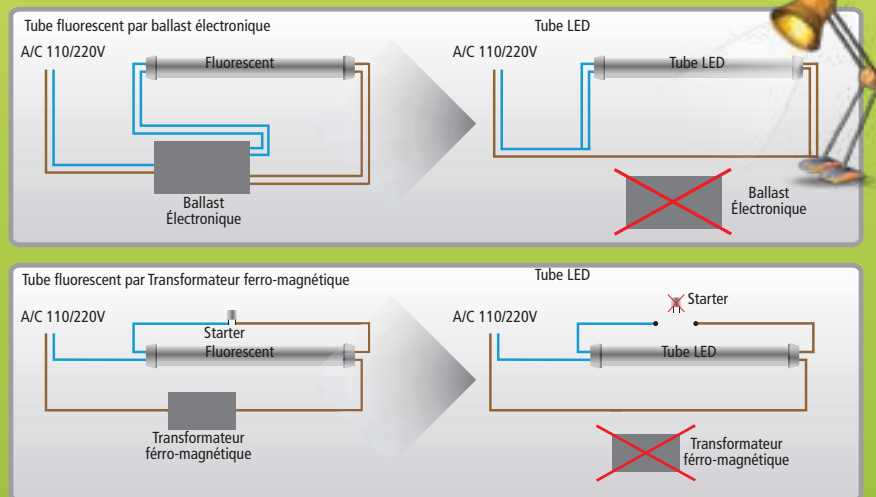

K° 4000

18w / 90w

120°

NOUVEAU!

Tube T8 à LED

- Éclairage instantané
- Durée de vie : 25 000h
- Lumen :
- Réf. 831565 : 900
- Réf. 831566 : 1800

INSTALLATION :

COMMENT REMPLACER LES FLUORESCENTS :