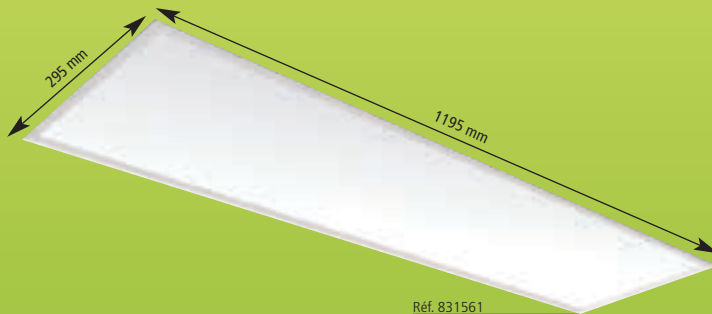

Spot encastrable bas profil

- Éclairage instantané
- Duré de vie : 25 000h
- Dimensions : épaisseur 26mm X Ø 215mm (Ø perçage 250mm)
- Lumen : 980

GARANTIE 2 ANS

Dexlan

TYPE	LUMEN	TEINTE (K°)	CONSO./ÉCLAIRAGE	RÉF.
Spot bas profil	980	4000 (blanc)	18W / 90W	831552

GARANTIE 2 ANS

Dexlan

TYPE	CULOT	TEINTE (K°)	CONSO./ÉCLAIRAGE	RÉF.
Tube T8 600mm		4000	10W / 70W	831565
Tube T8 1200mm	G13	(blanc)	20W / 120W	831566

Dalle de plafond

- Éclairage instantané
- Durée de vie : 25 000h
- Épaisseur : 10 mm
- Poids :
- Réf. 831560 : 5,85kg
- Réf. 831561 : 6,5kg
- Lumen :
- Réf. 831560 : 3360
- Réf. 831561 : 3379