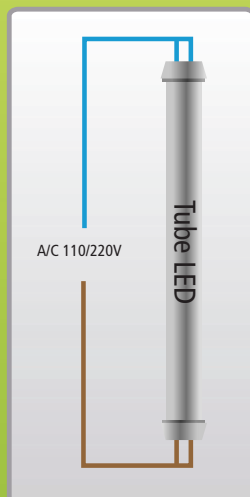

ÉCOLOGIQUE :

L'éclairage LED est recyclable ne contient pas de mercure et ne provoque pas de champ électro magnétique.

Energie

A

Ampoule bulbe à LED

- Éclairage instantané
- Duré de vie : 25 000h
- Dimensions : long. 108mm X Ø 60mm
- Lumen :
- Réf. 831540 : 500
- Réf. 831541 : 830

TYPE	CULOT	TEINTE (K°)	CONSO./ÉCLAIRAGE	RÉF.
lampe pour spot	MR 16 GU 10	2700 (chaud)	4W / 24W	831542 831543

GU 10

MR 16

K° 2700

4w / 24w

30°

Spot encastrable

- Éclairage instantané
- Duré de vie : 25 000h
- Dimensions : épaisseur 77mm X Ø 215mm (Ø perçage 190mm)
- Lumen :
- Réf. 831550 : 1020
- Réf. 831551 : 1360

K° 4000

18w / 90w

120°

NOUVEAU!

Tube T8 à LED

- Éclairage instantané
- Durée de vie : 25 000h
- Lumen :
- Réf. 831565 : 900
- Réf. 831566 : 1800

INSTALLATION :

COMMENT REMPLACER LES FLUORESCENTS :

GARANTIE 2 ANS

Dexlan

TYPE	CULOT	TEINTE (K°)	CONSO./ÉCLAIRAGE	RÉF.
Tube T8 600mm		4000	10W / 70W	831565
Tube T8 1200mm	G13	(blanc)	20W / 120W	831566

Dalle de plafond

- Éclairage instantané
- Durée de vie : 25 000h
- Épaisseur : 10 mm
- Poids :
- Réf. 831560 : 5,85kg
- Réf. 831561 : 6,5kg
- Lumen :
- Réf. 831560 : 3360
- Réf. 831561 : 3379