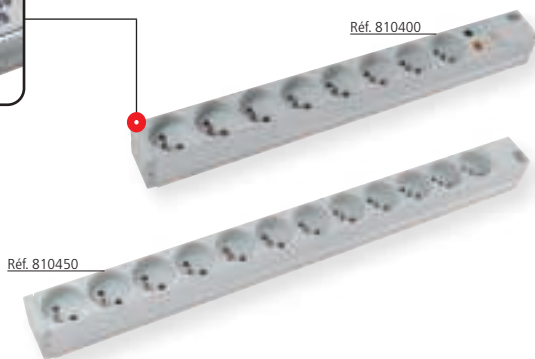

Multiprise pour baie & coffret

Optimisez le montage de vos multiprises !

- 4 positionnements possibles des oreilles de fixations
- Rotation de la prise par tranche de 90°
- Oreilles de fixations amovibles et orientables
- Longueur du câble : 2,5 m
- Puissance max. : 3600 W

Réf. 808841

4 POSITIONNEMENTS !
Placez les oreilles selon vos besoins !

Réf. 808847

PRISES C13

DÉSIGNATION	TYPES	INTER	VOYANT LED	PARASURTENSEUR	RÉF.
Multiprise 19" horizontale	6 prises CEE7 femelle	Non	Non	Non	808856
		Oui	Non		808841
		Non	Oui		808842
		Oui	Oui		808846
	8 prises CEE7 femelle	Non	Non	Oui	808848
		Oui	Non	Oui	808843
		Non	Oui	Non	808844
		Oui	Oui		808845
		Non	Non		808847
		Oui	Non		808851
Multiprise verticale	10 Prises CEE7 femelle	Non	Non	Oui	808851
	12 Prise CEE7 femelle		Non	Non	808852

Bloc multiprises 19"

- Boîtier Aluminium
- Câble 1,8 m H05VVf 3x1,5mm2

INCLUS !
2 pattes de fixation inox permettant une fixation du boîtier sur les quatre faces (rotation de 90°). Fixation horizontale et verticale possible.

Réf. 810400

Réf. 810450

BACH MANN
PLAQUE

PRISES (COURANT FORT)	ÉQUIPEMENT	RÉF.
BLOC PRISE 19" - 1U - 16A / 3600 W		
9 prises françaises	Sans interrupteur	810410
8 prises françaises	Avec interrupteur	810420
BLOC PRISE 19" - 1U - PARASURTENSEUR - 16A / 3600 W		
8 prises françaises	Sans interrupteur	810400
7 prises françaises	Avec interrupteur	810430
BLOC PRISE ALU - 1U - POUR MONTAGE VERTICAL - 16A / 3600 W		
12 prises françaises	Sans interrupteur	810450
12 prises françaises	Avec disjoncteur	810460