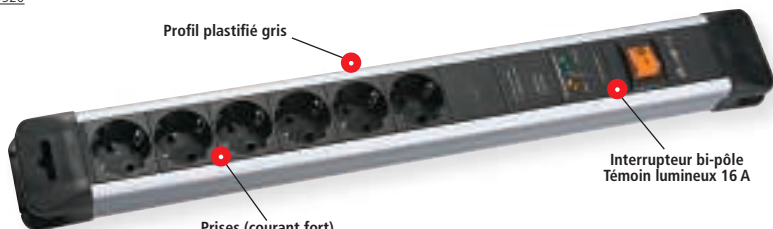

Multiprise pour baie & coffret

Optimisez le montage de vos multiprises !

- 4 positionnements possibles des oreilles de fixations
- Rotation de la prise par tranche de 90°
- Oreilles de fixations amovibles et orientables
- Longueur du câble : 2,5 m
- Puissance max. : 3600 W

Bloc multiprises 19"

- Boîtier Aluminium
- Câble 1,8 m H05VVf 3x1,5mm2

INCLUS !
2 pattes de fixation inox permettant une fixation du boîtier sur les quatre faces (rotation de 90°). Fixation horizontale et verticale possible.

Réf. 810400

Réf. 810450

BACH MANN
PLAQUE

PRISES (COURANT FORT)	ÉQUIPEMENT	RÉF.
BLOC PRISE 19" - 1U - 16A / 3600 W		
9 prises françaises	Sans interrupteur	810410
8 prises françaises	Avec interrupteur	810420
BLOC PRISE 19" - 1U - PARASURTENSEUR - 16A / 3600 W		
8 prises françaises	Sans interrupteur	810400
7 prises françaises	Avec interrupteur	810430
BLOC PRISE ALU - 1U - POUR MONTAGE VERTICAL - 16A / 3600 W		
12 prises françaises	Sans interrupteur	810450
12 prises françaises	Avec disjoncteur	810460

Multiprise avec interrupteur

Câble de 2,0 m H05VVf 3X1,5 mm²

Réf. 810520

Profil plastifié gris
Prises (courant fort) et câble d'alimentation noir de 2 m H05VV-FG 1,5 mm²

Interrupteur bi-pôle Témoin lumineux 16 A