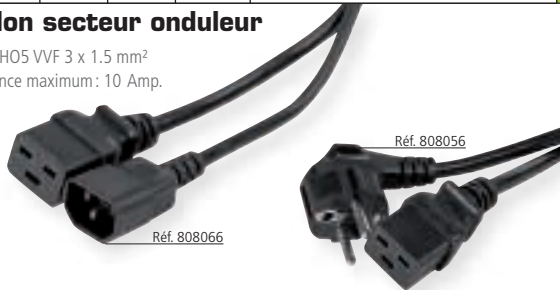

Type 498G – NEMA 5-15

Type C5 – EN60320/C5

Cordon & rallonge "Standard"

- Cordon jusqu'à 1,8 m câble 3 x 0,75 mm²
- Cordon supérieur à 1,8 m – 3 x 1 mm²
- Puissance 10 Amp maximum
- Gaine PVC

Réf. 580419

Réf. 808010

Cordon bipolaire & tripolaire!

Réf. 808310

Réf. 808350

Réf. 573721

TYPE	COULEUR	CÔTÉ A	CÔTÉ B	LONGUEUR	RÉF.
Cordon bipolaire	Noir	Type C7	Type XVI	1,8 m	808310
				3,0 m	808311
Cordon tripolaire	Noir	Type C5	Type VII	1,8 m	808350
				3,0 m	808351
Rallonge bipolaire	Blanc	Type XVI	Type XVI femelle	1,8 m	573721
				573722	

NOUVEAU

Cordon secteur avec verrouillage

Sécurisez l'alimentation électrique de vos appareils !

- Protège contre les vibrations
- Évite les déconnexions accidentelles

COMMENT ÇA MARCHE :

- Retenue mécanique en plastique sur le contact de Terre
- Déverrouillage par pression
- Le connecteur ne peut être retiré accidentellement ou par vibrations.

DÉSIGNATION	CÔTÉ A	CÔTÉ B	LONG.	RÉF.
Cordon secteur	C13	Type VII	2,0 m	808068
			3,0 m	808069
Rallonge secteur		C14	2,0 m	808070

Cordon secteur onduleur

- Câble H05 VVF 3 x 1.5 mm²
- Puissance maximum : 10 Amp.