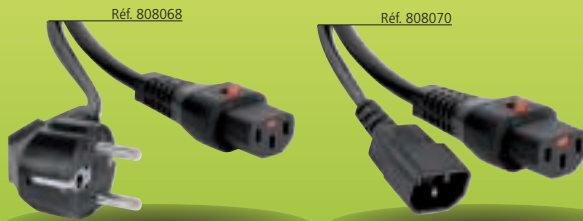

Type 498G – NEMA 5-15

Type C5 – EN60320/C5

Cordon & rallonge "Standard"

- Cordon jusqu'à 1,8 m câble 3 x 0,75 mm²
- Cordon supérieur à 1,8 m – 3 x 1 mm²
- Puissance 10 Amp maximum
- Gaine PVC

Réf. 580419

Réf. 808010

Réf. 808010

TYPE	COULEUR	CÔTÉ A	CÔTÉ B	LONGUEUR	RÉF.
Cordon	Noir	Type VII	Type C13	0,6 m	808009
				1,8 m	808010
				2,5 m	808020
				3,0 m	580420
				5,0 m	808030
				7,0 m	808031
	Noir	Type VII G	Type C13	1,8 m	808011
				3,0 m	580419
				5,0 m	808032
				1,8 m	808110
				1,8 m	808111
				1,8 m	808210
Beige	Type VII	Type C13 L	3,0 m	808211	
			0,6 m	808039	
			1,8 m	808040	
			3,0 m	580460	
			5,0 m	808050	
			7,5 m	808051	
Rallonge	Noir	Type C13	Type C14 G	1,8 m	808140
			Beige	1,8 m	808140

Cordon bipolaire & tripolaire!

Réf. 808310

Réf. 808350

Réf. 573721

TYPE	COULEUR	CÔTÉ A	CÔTÉ B	LONGUEUR	RÉF.
Cordon bipolaire	Noir	Type C7	Type XVI	1,8 m	808310
				3,0 m	808311
Cordon tripolaire	Noir	Type C5	Type VII	1,8 m	808350
				3,0 m	808351
Rallonge bipolaire	Blanc	Type XVI	Type XVI femelle	1,8 m	573721
				573722	

NOUVEAU

Cordon secteur avec verrouillage

Sécurisez l'alimentation électrique de vos appareils !

- Protège contre les vibrations
- Évite les déconnexions accidentelles

COMMENT ÇA MARCHE :

- Retenue mécanique en plastique sur le contact de Terre
- Déverrouillage par pression
- Le connecteur ne peut être retiré accidentellement ou par vibrations.