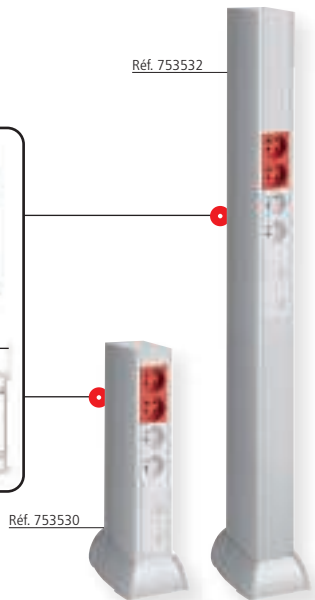

Colonnnette pour accessoires 45x45

Montez directement vos accessoires 45x45!

- Fixation par le sol
- 1 ou 2 faces
- Platine de fixation sol fournie
- Couleur et matière : aluminium