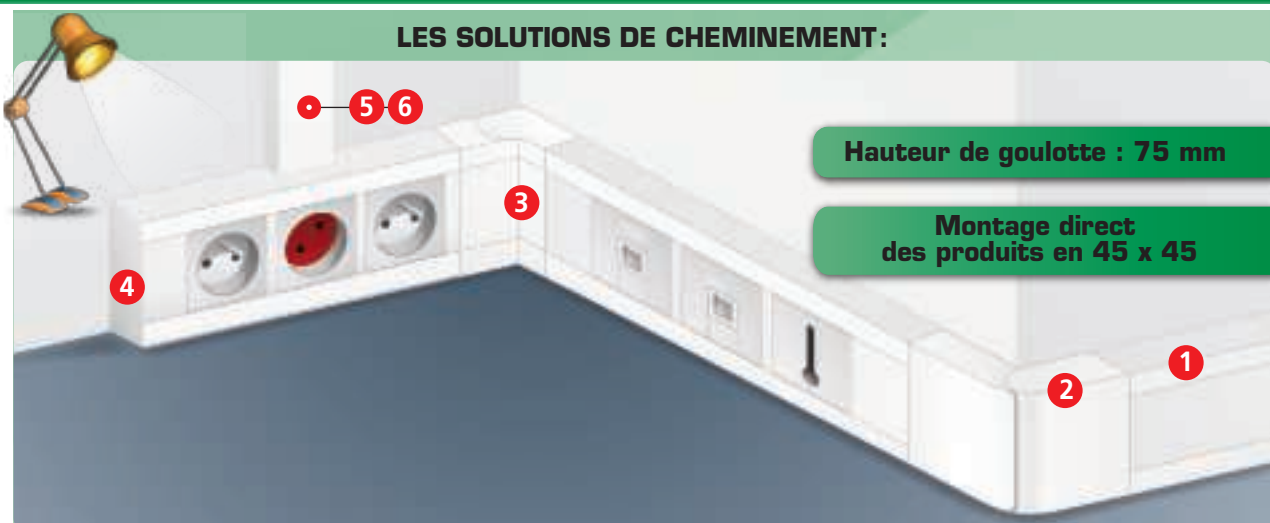

### LES SOLUTIONS DE CHEMINEMENT :

Hauteur de goulotte : 75 mm

Montage direct  
des produits en 45 x 45

Hauteur de goulotte : 125 mm

### Goulotte & équipement :

Ces goulottes vous permettent de monter directement vos accessoires 45x45 dans la goulotte sans support plastron. Goulottes livrées avec les couvercles.

PREMIER PRIX !