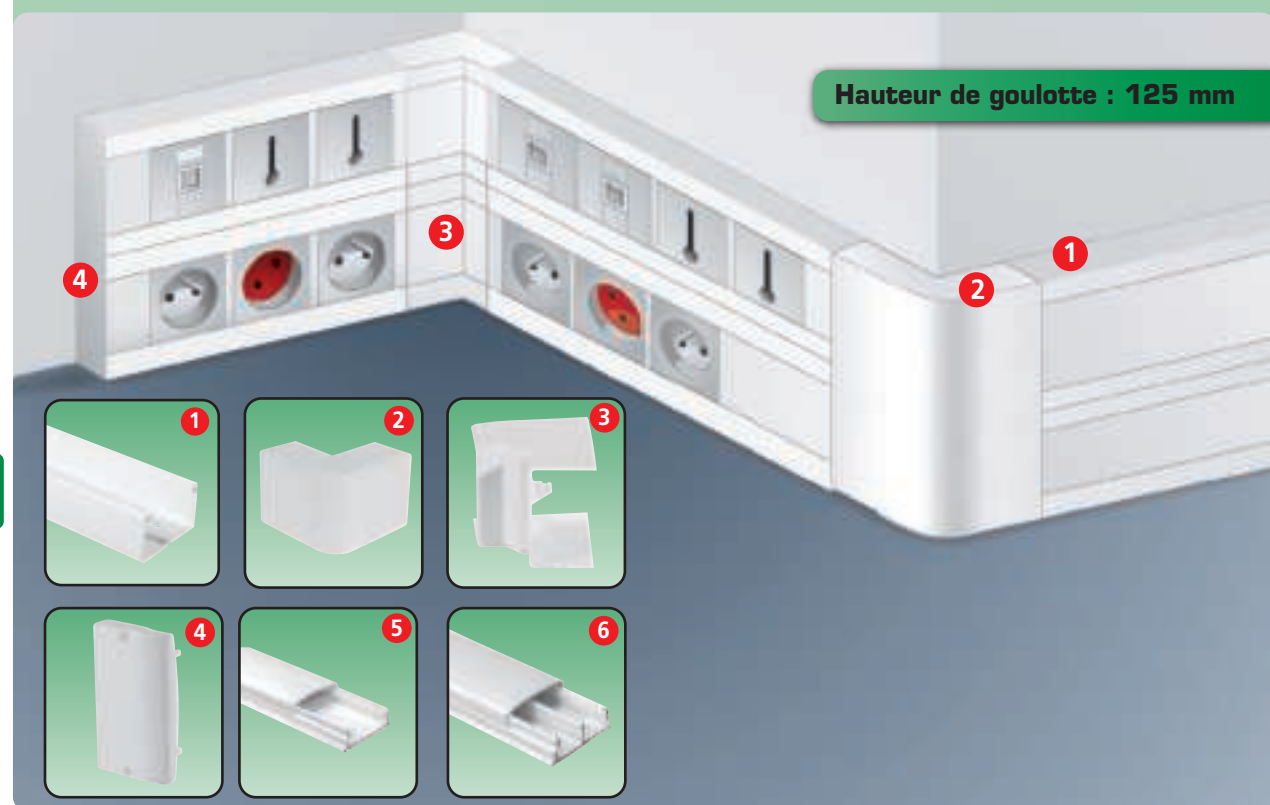

### LES SOLUTIONS DE CHEMINEMENT :

Hauteur de goulotte : 75 mm

Montage direct  
des produits en 45 x 45

Hauteur de goulotte : 125 mm

### Goulotte & équipement :

Ces goulottes vous permettent de monter directement vos accessoires 45x45 dans la goulotte sans support plastron. Goulottes livrées avec les couvercles.

PREMIER PRIX !