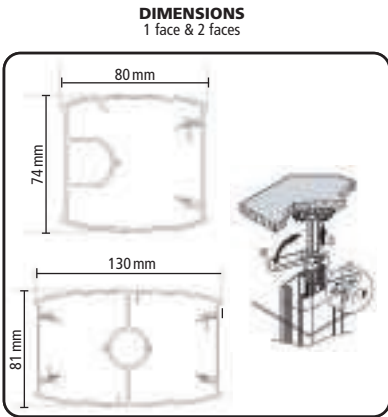

Colonne pour accessoires 45x45

Montez directement vos accessoires 45x45!

- Fixation sol et à travers le faux plafond
- 1 ou 2 faces
- Couleur et matière : aluminium