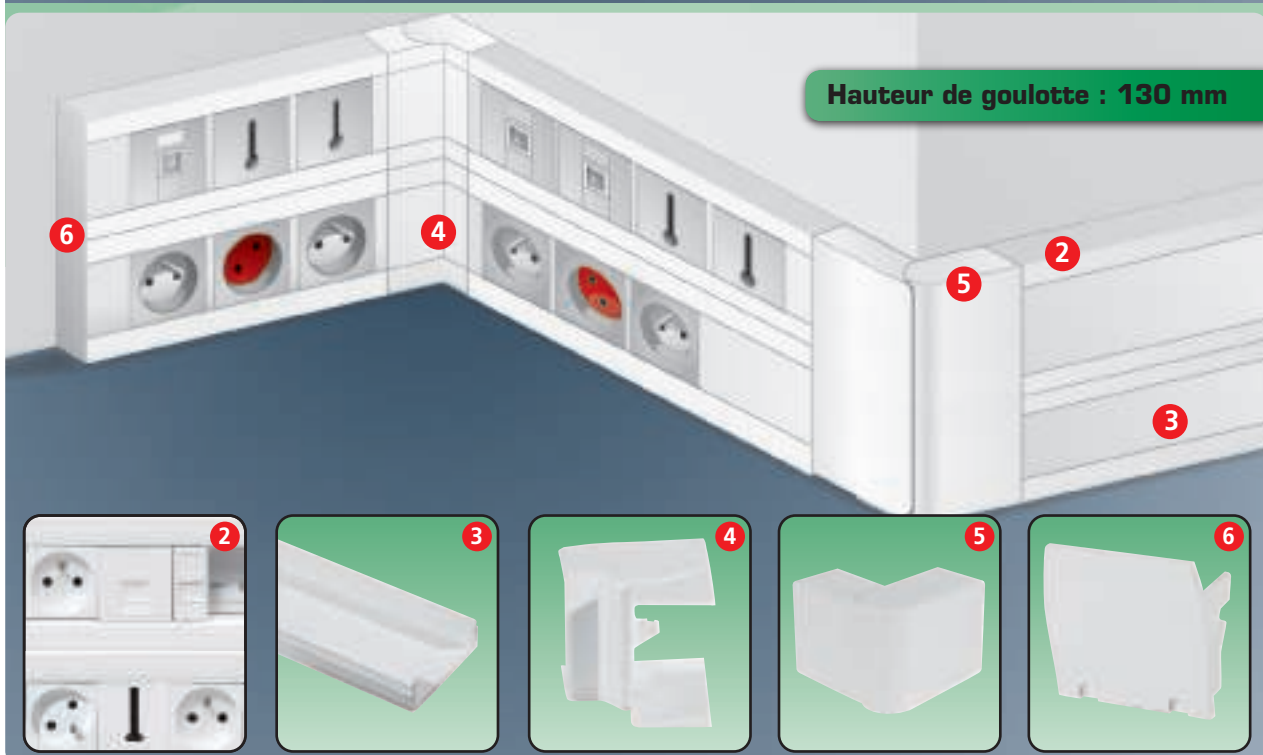

Goulotte & équipement :

Ces goulottes vous permettent de monter directement vos accessoires 45x45 dans la goulotte sans support plastron.

DÉSIGNATION	DIMENSIONS	COULEUR	TYPE	QUANTITÉ	LÉGENDE	VRÉF.		
Goulotte	50 x 50	Blanc	Fond de goulotte 2 m	Lot de 3	1	753003		
		Aluminium				752901		
	85 x 50	Blanc	Fond de goulotte double	1	2	753013		
130 x 50	Aluminium	752903						
	Blanc	753024						
Couvercle	-	Blanc	Couvercle de goulotte 2 m	Lot de 3	3	753053		
		Aluminium				752902		
Angle	50 x 50	Blanc	Intérieur	1	4	753060		
		Blanc	Extérieur			753070		
		Aluminium	Intérieur			752911		
		Aluminium	Extérieur			752912		
	85 x 50	Blanc	Intérieur			4	753080	
		Blanc	Extérieur			5	753090	
		Aluminium	Intérieur			4	752914	
		Aluminium	Extérieur			5	752915	
	130 x 50	Blanc	Intérieur			4	753101	
		Blanc	Extérieur			5	753111	
		50 x 50	Blanc			-	6	753120
			Aluminium					752913
85 x 50	Blanc	-	6	753130				
	Aluminium			752916				
	Blanc			753141				
130 x 50	Blanc	-	6	753141				
	Aluminium			752916				

Retrouvez tous nos accessoires en page 213

DÉTROMPEUR

Réf. 809047

PRISE SECTEUR

Réf. 753250