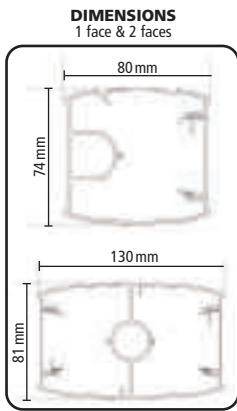

Colonnnette pour accessoires 45x45

Montez directement vos accessoires 45x45!

- Fixation par le sol
- 1 ou 2 faces
- Platine de fixation sol fournie
- Couleur et matière : aluminium