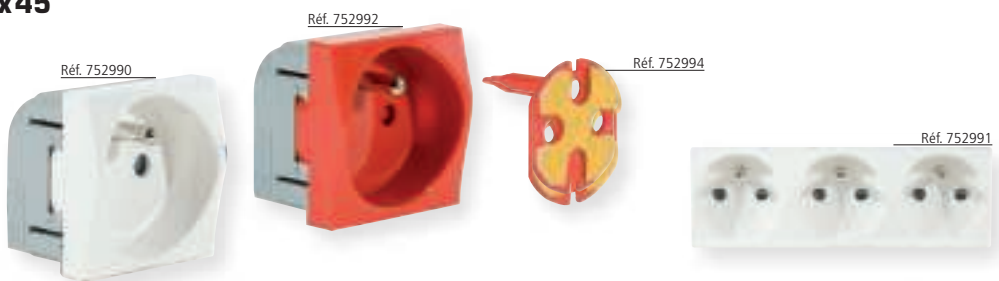

Colonnnette pour accessoires 45x45

Montez directement vos accessoires 45x45!

- Fixation par le sol
- 1 ou 2 faces
- Platine de fixation sol fournie
- Couleur et matière : aluminium

Colonne pour accessoires 45x45

Montez directement vos accessoires 45x45!

- Fixation sol et à travers le faux plafond
- 1 ou 2 faces
- Couleur et matière : aluminium

MONTAGE DIRECT DES PLASTRONS !

DÉSIGNATION	NOMBRE DE FACES	HAUTEUR	RÉF.
Mini colonnette	2	0,305 m	753530
Colonnette	1	0,68 m	753532
	2		753531

DÉSIGNATION	NOMBRE DE FACES	HAUTEUR	RÉF.
Colonne	1	2,7 m	753533
	2		753534

Prise secteur 45x45

1. Prise 10/ 16 Amp
   - Raccordement à vis
   - Connexions sans outils
2. Réf. 753252 et Réf. 753253

DÉSIGNATION	RÉF.
Prise secteur 45x45	753250
Prise secteur 45x45 angle 30°	753280
Prise secteur 45x45 détrompée	753251
Prise secteur double 45x45	753252
Prise secteur triple 45x45	753253
Détrompeur pour prise secteur Legrand®	809047

Plastron RJ-45

DESIGN & DISCRET !

DÉSIGNATION	DIMENSIONS	RÉF.
Plastron 1 RJ-45	22,5x45	911731
	45x45	911722
Cache câble pour goulotte	45x45	102673

Prise secteur 45x45

Raccordement sans outils !

- Prise 10/16 Amp
- Blanc RAL 90003
- Rouge RAL 3001
- Connexion sans outils

DÉSIGNATION	RÉF.
Prise secteur 45x45	752990
Prise secteur 45x45 détrompée	752992
Bloc de 3 prises secteur 45x45	752991
Bloc de 3 prises secteur 45x45 détrompé	752993
Détrompeur	752994