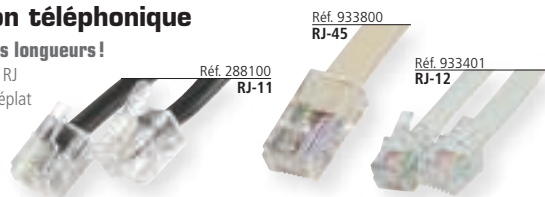

Raccordez votre téléphone à votre prise murale.

- Câble méplat
- Câblage en 2/3 - 3/4 - 4/5 - 5/6.

SCHÉMA DE CÂBLAGE

DÉSIGNATION	COULEUR	LONGUEUR	RÉF.
Cordon téléphone RJ-11 vers RJ-45	Noir	2,0 m	911735
	Blanc		911740
	Noir	3,0 m	911736
	Blanc		911743
	Noir	5,0 m	911737
	Blanc		911745
	Noir	7,0 m	911738
	Blanc		911746
	Noir	10,0 m	911739
	Blanc		911747
	Noir	15,0 m	911734
	Blanc		911748

Cordon téléphonique

Toutes les longueurs !

- Cordons RJ
- Câble méplat

SCHÉMA DE CÂBLAGE

DÉSIGNATION	COULEUR	LONGUEUR	RÉF.
Cordon RJ-11	Ivoire	2,0 m	933401
	Noir	5,0 m	288100
	Ivoire	7,0 m	288120
	Noir	10,0 m	935400
	Ivoire	15,0 m	288140
	Noir	30,0 m	925400
Cordon RJ-12	Ivoire	7,0 m	288200
	Ivoire	15,0 m	935600
Cordon RJ-45	Ivoire	2,0 m	925600
	Ivoire	7,0 m	933800
	Ivoire	15,0 m	935800