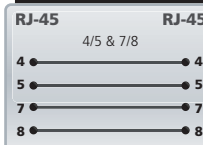

Cordon patch téléphonique 2 paires

- Cordon 2 paires non blindé
- Câblé 4/5-7/8 ou 4/5-3/6 suivant le modèle
- Câblage 2 lignes

SCHÉMA DE CÂBLAGE

SCHÉMA DE CÂBLAGE

DÉSIGNATION	CÂBLAGE	LONGUEUR	RÉF.
Cordon téléphonie	4/5 & 7/8	1,0 m	928826
		2,0 m	928827
		3,0 m	928828
		5,0 m	928829
	4/5 & 3/6	1,0 m	928830
		2,0 m	928831
		3,0 m	928832
		5,0 m	928833

Panneau de brassage téléphonique 1U

Optimisez votre câblage téléphonique !

- Changement des modules par ensembles de 10 ou 5 prises
- Bloc 110
- Catégorie 3
- Câblé 4/5-3/6 suivant le modèle
- Possibilité d'insérer dans une baie

CONNECTEURS AUTO DÉTENDANTS !
Simple, net et précis !

DÉSIGNATION	CÂBLAGE	NOMBRE DE PORTS	RÉF.
Panneau de brassage téléphonique	4/5 & 3/6	25	257291
		50	257290

SCHÉMA DE CÂBLAGE

SCHÉMA DE CÂBLAGE

Cordon téléphone RJ-11 vers RJ-45

Raccordez votre téléphone à votre prise murale.

- Câble méplat
- Câblage en 2/3 - 3/4 - 4/5 - 5/6.

SCHÉMA DE CÂBLAGE

DÉSIGNATION	COULEUR	LONGUEUR	RÉF.
Cordon téléphone RJ-11 vers RJ-45	Noir	2,0 m	911735
	Blanc		911740
	Noir	3,0 m	911736
	Blanc		911743
	Noir	5,0 m	911737
	Blanc		911745
	Noir	7,0 m	911738
	Blanc		911746
	Noir	10,0 m	911739
	Blanc		911747
	Noir	15,0 m	911734
	Blanc		911748