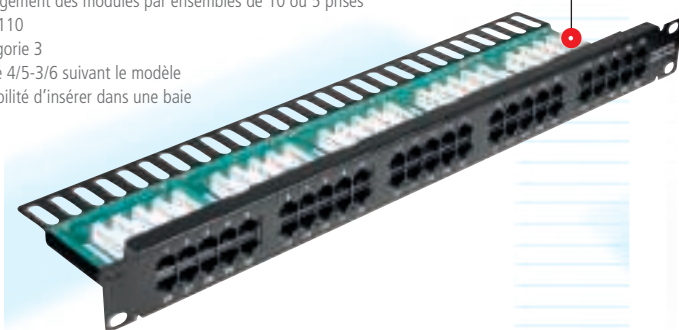

Cordon patch téléphonique 1 paire

- Cordon 1 paire non blindé
- Câblé en 4/5
- Câblage 1 ligne

SCHÉMA DE CÂBLAGE

DÉSIGNATION	LONGUEUR	RÉF.
Cordon téléphonie	1,0 m	928820
	2,0 m	928821
	3,0 m	928822
	5,0 m	928823
	10,0 m	928824

Cordon patch téléphonique 2 paires

- Cordon 2 paires non blindé
- Câblé 4/5-7/8 ou 4/5-3/6 suivant le modèle
- Câblage 2 lignes

SCHÉMA DE CÂBLAGE

SCHÉMA DE CÂBLAGE

DÉSIGNATION	CÂBLAGE	LONGUEUR	RÉF.
Cordon téléphonie	4/5 & 7/8	1,0 m	928826
		2,0 m	928827
		3,0 m	928828
		5,0 m	928829
	4/5 & 3/6	1,0 m	928830
		2,0 m	928831
		3,0 m	928832
		5,0 m	928833

Panneau de brassage téléphonique 1U

Optimisez votre câblage téléphonique !

- Changement des modules par ensembles de 10 ou 5 prises
- Bloc 110
- Catégorie 3
- Câblé 4/5-3/6 suivant le modèle
- Possibilité d'insérer dans une baie