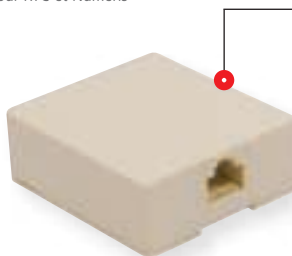

Boîtier mural 1 port

Le tout économique !

- Connexion du câble par bornier vis
- Pour RTC et Numéris

BORNIERES VIS
Pour un confort d'installation

PREMIER PRIX !

DÉSIGNATION	LONGUEUR	RÉF.
Boîtier mural 1 port	RJ-45	270020

Coupleur en T numéris

La solution pour Numéris !

- Pour application Numéris ou de téléphonie
- Pour dédoubler une ligne
- Plan point par point du 1 au 8 droit
- Certification catégorie 5