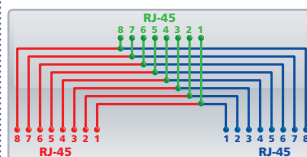

DÉSIGNATION	TYPE	RÉF.
Coupleur en T F/M/F RJ-45	Monobloc point par point	252370
	Avec cordon 0,1 m	252470

Réf. 270200
Boîtier blindé