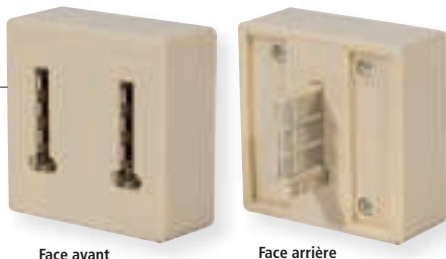

DÉSIGNATION	LONGUEUR	RÉF.
Rallonge téléphonique	5,0 m	936601
	10,0 m	936610

Adaptateur conjoncteur femelle RJ-45

Raccordement de votre téléphone sur une prise RJ-45

Câblage du RJ-45 en 4 et 5.

DÉSIGNATION	LONGUEUR	RÉF.
Adaptateur gigogne RJ-45	0,2 m	911730

Adaptateur téléphonique

Branchez deux lignes sur une prise !

Réf. 911831

Face avant

Face arrière

DÉSIGNATION	TYPE	RÉF.
Adaptateur téléphonique	2 lignes – 2 postes	911831

Prise double téléphonie

Branchez 2 prises en parallèle !

- Adaptateur double conjoncteur 4 paires, 8 broches
- Plan de câblage droit

Face arrière

Face avant

DÉSIGNATION	RÉF.
Prise double L1 – L1 4 paires	280780

Conjoncteur gigogne

Conjoncteur gigogne pour câble ou RJ.