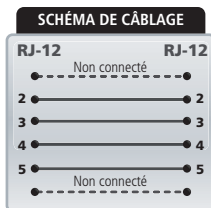

Réf. 282030

DÉSIGNATION	LONGUEUR	RÉF.
Cordon ADSL	5,0 m	282030
	10,0 m	282040
	15,0 m	282050
	20,0 m	282060

Rallonge téléphonique

Augmentez la distance !

Cordon de rallonge pour téléphone, fax ou modem ADSL. Vous permet de déporter une prise téléphonique jusqu'à 5 mètres. Connecteurs : conjoncteurs téléphoniques français en T à 6 points mâles et femelles.