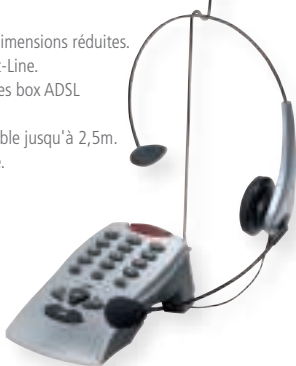

Téléphone compact avec casque écouteur

Optimisez votre espace de travail !

Véritable poste téléphonique analogique aux dimensions réduites.

Idéal pour les centres d'appels, les services Hot-Line.

- Compatible ligne classique, PABX ou ligne des box ADSL
- Voyant témoin d'appel et sonnerie réglable.
- Casque écouteur avec cordon spiralé extensible jusqu'à 2,5m.
- Microphone flexible avec bonnet anti-souffle.
- Dimensions base : 13 x 8 x 5,5cm.

TOP QUALITÉ !

DACOMEX

DÉSIGNATION	RÉF.
Téléphone compact avec casque écouteur	290019

Casque téléphonique Jack pour DECT/GSM

- Casque monaural : 1 écouteur avec coussinet
- Microphone flexible avec bonnet anti-souffle
- Serre-tête ajustable
- Connectique : Jack 2,5mm

BRANCHEMENT FACILE !
Grâce à sa prise Jack !

DACOMEX

DÉSIGNATION	RÉF.
Casque téléphonique à connecteur Jack 2,5	290009

Casque Téléphonique Pro MicroFlex

Choisissez la qualité !

- Prise de déconnexion rapide
- Léger et confortable
- Micro flexible intégré
- Serre-tête ajustable
- Connectique RJ-9

- Qualité de son optimale
- Compatible avec la plupart des téléphones et casques téléphoniques, y compris les PABX
- Bouton mute (secret)
- Fonctionne sans batterie
- Installation facile

DACOMEX

DÉSIGNATION	RÉF.
Switch pour casque téléphonique	290017