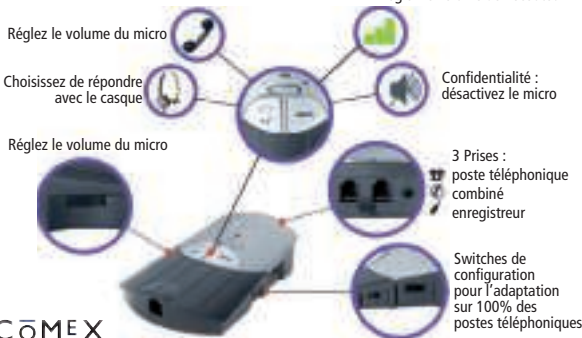

- Qualité de son optimale
- Compatible avec la plupart des téléphones et casques téléphoniques, y compris les PABX
- Bouton mute (secret)
- Fonctionne sans batterie
- Installation facile

DACOMEX

DÉSIGNATION	RÉF.
Switch pour casque téléphonique	290017

Réf. 290014
Monaural

RAPIDITÉ ET SÉCURITÉ
Grâce à sa prise de déconnexion rapide !

DACOMEX

DÉSIGNATION	TYPE	RÉF.
Casque téléphonique Pro Audio-Tube	1 écouteur	290014
	2 écouteurs	290015

Accessoire Casque Téléphonique DACOMEX

NOUVEAU !

Réf. 290050
Coussinet confort

Réf. 290060
Bonnets micro Hygiénique !

Réf. 291100
Audio-Tube multicolor

DACOMEX

DÉSIGNATION	RÉF.
Coussinet écouteur confort 5 cm simili cuir	290050
Bonnets microphone en mousse extensible	290060
Kit de 4 Audio-Tube de rechange multicolor	291100
Cordon Y double écoute Connexion Rapide	290070
Cordon Y à touche secret spécial formation	290075

Ampli pour casque téléphonique

Une qualité d'écoute inégalée !

Réglez le volume de l'écouteur

DACOMEX

DÉSIGNATION	RÉF.
Ampli pour casque téléphonique	290018