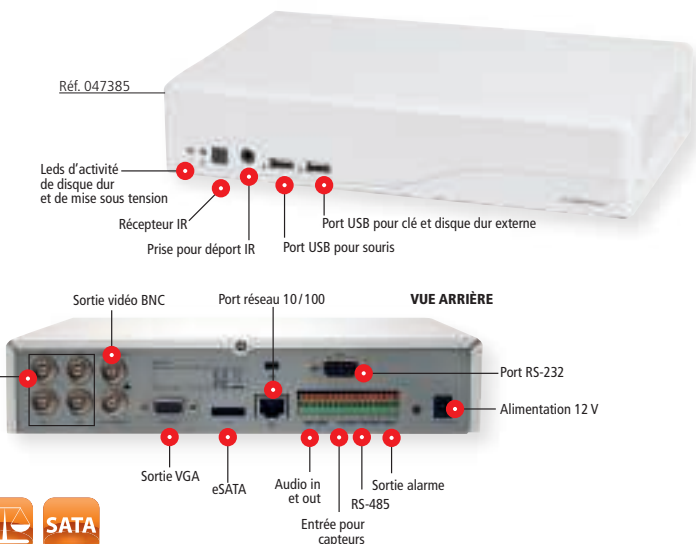

TOP QUALITÉ !

DÉSIGNATION	RÉF.
Enregistreur 32 Voies +graveur DVD conforme législation	046227

Enregistreur (DVR) 4, 8 canaux — H264

S'accroche sur le support VESA d'un écran LCD !

- Encodage H.264 – 50 à 100 images par secondes sur les canaux
- Support disque dur 1 x 3" 1/2 SATA jusqu'à 2To
- Sortie Ethernet (RJ-45)
- Deux types de sorties vidéo : BNC ou DVI
- 4 entrées d'alarme RS485 , 1 sortie
- Port USB pour sauvegarde sur support externe
- Modèles 8 caméras bénéficiant d'algorithme d'amélioration de la qualité d'affichage
- S'adapte sur VESA 75/100/200

BAISSE DE PRIX !

Réf. 047285

DÉSIGNATION	NOMBRE DE VOIES	RÉF.
DVR VESA – DVI	4	047285
	8	047290

QUELLE CAPACITÉ DE STOCKAGE CHOISIR POUR UN DVR ?

La plupart des DVR sont livrés sans disque dur. Et lorsqu'ils sont livrés avec un disque, comment savoir si sa capacité sera adaptée aux besoins de stockage de votre système ? Ci-dessous un calcul estimatif de l'espace pris par un jeu de caméras analogiques en fonctionnement pendant 24 heures non-stop, en fonction des résolutions communément utilisées. Pour une meilleure lisibilité elles sont réglées à 12 images/seconde et en qualité d'image "moyenne". Un disque dur de 250 Go permet donc de contenir un peu plus de 6 jours d'enregistrement pour 4 caméras en résolution D1 (la plus élevée).

NOMBRE DE CAMÉRAS	4		8		16	
résolution	D1	CIF	D1	CIF	D1	CIF
Espace en Go	39	26	77	52	153	103

Enregistreur 4 caméras

Conforme avec la législation !

- Enregistrement en H264 ultra-performant
- 25 images par seconde pour chaque canal en résolution D1
- Prise en charge du PTZ
- Emplacement pour 1 disque dur 3"½ SATA (jusqu'à 1To, non fournis)
- Sortie VGA
- 4 entrées audio
- Sortie eSATA
- Sortie Ethernet (LAN ou Internet) pour utilisation à distance du DVR
- Compatible Smartphones, PDA
- Gestion des utilisateurs
- Se contrôle à la souris (non fournie)
- Télécommande fournie