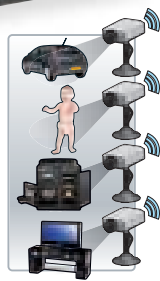

DÉSIGNATION	RÉF.
Kit de vidéosurveillance semi-pro 4 caméras extérieures jour/nuit	047275

Kit vidéosurveillance domestique sans fil quadravision + caméra intérieure sans fil

Kit spécialement étudié pour les applications domestiques !

Kit convenant tout particulièrement à un environnement domestique ou de petits locaux commerciaux.

Extrêmement facile à installer, il ne demande aucune compétence technique particulière.

- Installation entièrement plug'n play
- Jusqu'à 4 caméras pour être utilisées dans des endroits faiblement éclairés et centralisées sur la quadravision (vision de 4 images différentes sur un même écran) via la technologie sans fil.
- Utilisation d'un téléviseur comme moniteur de surveillance domestique, ou branchement à un routeur Internet pour accès à distance aux images des caméras.
- Emplacement prévu pour disque dur 2" 1/2 SATA, pour un stockage des flux vidéo.