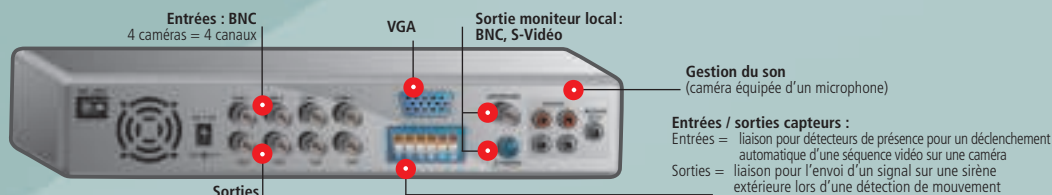

LEXIQUE DES PICTOGRAMMES POUR DVR

- Codec d'enregistrement H.264
- Sortie vidéo VGA
- Prise RJ-45
- Graveur CD/DVD
- Codec d'enregistrement Mpeg4
- Sortie vidéo DVI
- Sauvegarde sur stockage USB
- Compatible législation
- Audio
- Sata

L'ENREGISTREUR VIDEO NUMÉRIQUE OU DVR : CE QU'IL FAUT SAVOIR

Qu'est-ce qu'un DVR ? :

Un DVR (Digital Video Recorder) ou plus simplement un magnéscope numérique, est un dispositif utilisé pour enregistrer l'image et le son de caméras analogiques dans un format numérique MPEG4 ou H.264 à une unité de disques. Les données enregistrées sont stockées en général sur un disque dur intégré ou tout autre support de stockage (CD-R, DVD-R, clé USB...). Un des critères de choix d'un DVR doit être sa capacité à enregistrer de manière fluide les images qu'il reçoit des caméras. Pour être compatible avec la législation en vigueur un DVR doit enregistrer 12 images par seconde à la plus haute résolution (D1). Tous nos DVR conformes peuvent afficher de 12 jusqu'à 25 images par seconde à cette résolution, offrant un confort visuel comparable à un film TV.

Kit de vidéosurveillance professionnel conforme à la législation

Ce kit permet de sécuriser n'importe quel lieu (public ou privé) dans les meilleures conditions possibles. En effet avec ses caméras extérieures, antivandales, résistantes aux intempéries munies de leds infrarouges, vous pouvez enregistrer en intérieur comme en extérieur, quelles que soient les conditions climatiques et de luminosité.