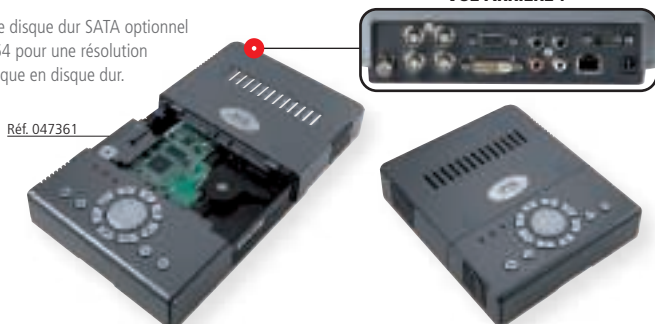

DÉSIGNATION	RÉF.
DVR 4 canaux H.264/audio DD SATA sortie DVI	047361
Panneau de signalisation vidéosurveillance mural	050888
Panneau de signalisation vidéosurveillance vitrine	050889