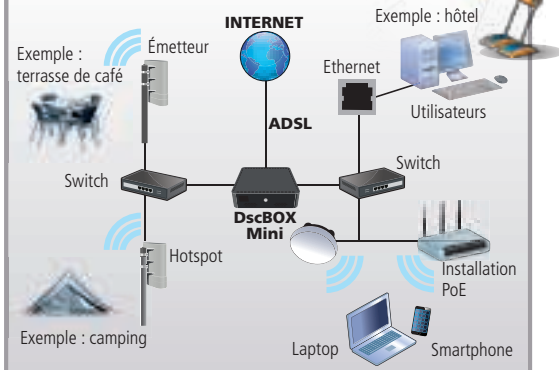

DscBOX mini

Le format compact au prix Mini !

Similaire aux modèles classic silver et gold cette DscBOX s'adresse aussi bien aux petits hotspots qu'aux entreprises qui souhaitent offrir un accès Internet aux visiteurs tout en respectant les dispositions légales de sécurité.

PREMIER PRIX !

COMMENT CA MARCHE ?

| DÉSIGNATION | RÉF. |
|--------------------------------------|---------------|
| DscBOX mini 25 accès simultanés | 302608 |
| DscBOX mini 40 accès simultanés | 302609 |
| DscBOX mini WiFi 25 accès simultanés | 302622 |

DscBOX portail captif filaire et WiFi

Sécurisez vos HotSpots !

La dscBOX, est un portail captif (proxy) qui vous permet d'authentifier les internautes, d'enregistrer et de stocker leur historique de connexion par des fichiers logs, en conformité avec la loi n°2006-64 du 23 janvier 2006 et la directive européenne 2006-24-CE. Idéal pour hôtel, cybercafé, bibliothèque ou tout lieu ouvert au public. La gestion des internautes par Interface Web avec une génération de logins et mots de passe aléatoire ou personnalisée.

- Compatible sur réseaux filaire et sans fil (toutes marque de bornes WiFi)
- Administration par interface Web, design du portail captif personnalisable
- Enregistrement et stockage des logs sur 2 D.Durs internes (RAID 1 afin d'assurer une redondance des données)
- 2 ports RJ-45 10/100 : Wan et Lan
- Option sur demande : filtrage d'URL – Connexion au portail via SMS