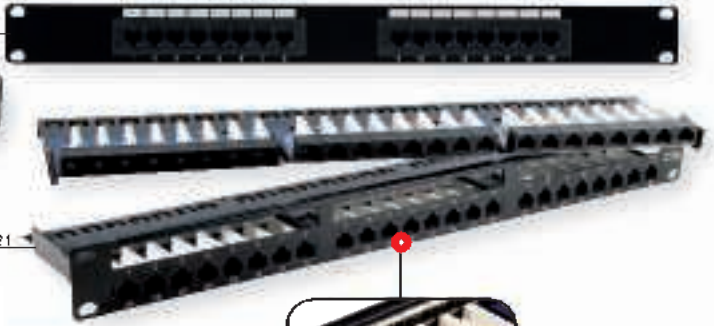

#### Connecteurs auto-dénudants I

- Raccordement des câbles par l'arrière du panneau
- Maintien des câbles par brides sur la version blindée
- Standard EIA/TIA568 A ou B
- Vis non fournies

Réf. 257020

Réf. 907911