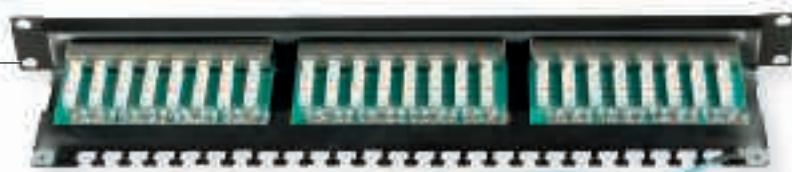

### Panneaux de brassage 24 ports

#### Votre brassage à faible coût

- Panneau 24 ports
- Raccordement LSA
- Entièrement blindé
- Fils de masse, étréleur de maintien des câbles
- Vls fournies

Réf. 257310

Réf. 257305

Désignation	Réf.
Panneau 24 ports CAT 5e FTP	257305
Panneau 24 ports CAT 6 FTP	257310

#### Prêt à fonctionner!

- Connecteurs RJ-45 femelles
- Inserts à monter sur panneau
- Standard EIA/TIA568A et B
- Panneau gris

**LE PLUS  
PRODUIT!**

ENSEMBLE LIVRÉ  
\*PRÊT À MONTER\*

Désignation	Catégorie	Type	Ports	Nombre de U	Réf.	
Panneau de brassage	5e	UTP	16	1	258170	
			32	2	258330	
		STP	16	1	258180	
			32	2	258340	
		6	UTP	16	1	258190
				32	2	258350
	STP		16	1	258200	
			32	2	258360	
	6a		SSTP	16	1	258201
				32	2	258202