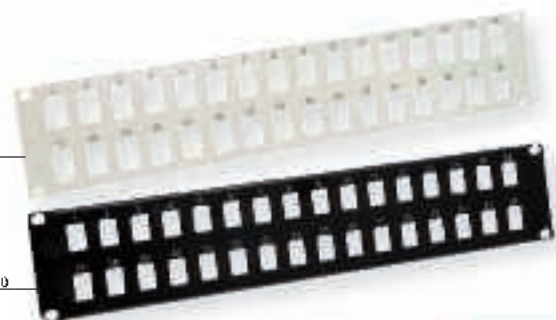

Panneau 19" pour embase RJ-45

Connecteurs auto-dénudants I

- Panneau métal 19"
- Voir Inserts page 90
- Voir embases page 32 & 33
- Vis non fournies

DÉSIGNATION	TYPE	RÉF.
Panneau 16 ports vide pour montage avec Inserts	1 U Gris	258160
Panneau 16 ports vide pour montage sans Inserts	1 U Noir	908050
Panneau 24 ports vide pour montage sans Inserts	2 U Noir	908060
Panneau 32 ports vide pour montage avec Inserts	2 U Gris	258320
Panneau 32 ports vide pour montage sans Inserts	2 U Noir	908070

Réf. 258320

Réf. 908070