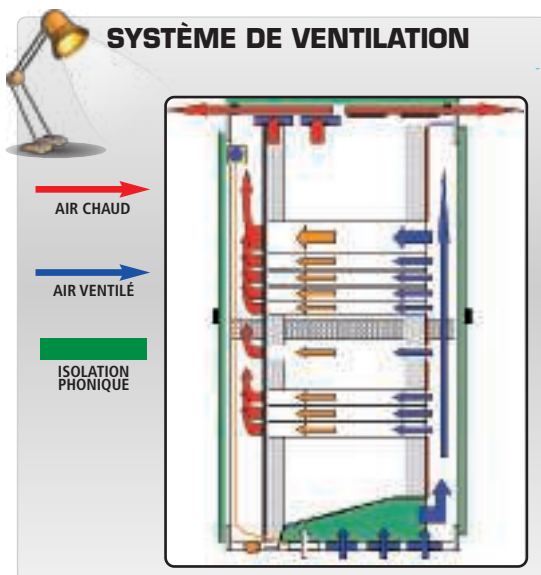

Baie colocation 42U – prof 1000 mm

2 sections de 21 U ou 3 sections 14 U!

Baie en 2 ou 3 parties.

- Séparation horizontale entre chaque section
- Chaque partie est sécurisée indépendamment l'une de l'autre.
- Baie 600 x 1000.
- Charge 900 kg

Réf. 754751

DÉSIGNATION	RÉF.
Baie colocation en 2 parties	754750
Baie colocation en 3 parties	754751

Baie insonorisée 42U – 800 x 1000 mm

- Hauteur utile 40U
- Isolation phonique par mousse technique
- Atténuation sonore de 6 à 8 db
- Équipée de 4 ventilateurs faible bruit
- 1 thermostat pour réguler la température
- Autres dimensions et détails nous consulter

DÉSIGNATION	RÉF.
Baie insonorisée 42U	754752

Baie climatisée 42U – 800 x 800 mm

Pour une température extérieure de 35°, température intérieure de 30°

- Climatisation possible sur les portes ou les panneaux latéraux
- 4 montants
- 1 porte verre
- Climatisation 1300 w
- Autres dimensions et détails nous consulter