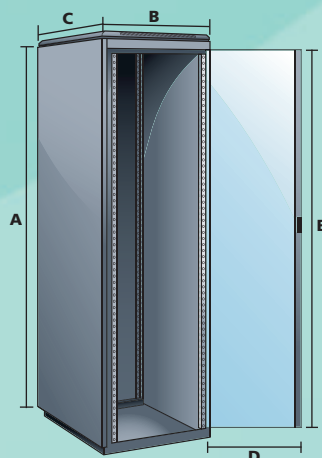

Baie réseau 19"

Existe en gris ou noir !

- 1 porte avant en verre trempé
- 1 panneau arrière - 2 panneaux latéraux amovibles
- 4 montants avant et arrière 19"
- Repère d'installation, numérotation par 1 U
- Emplacement 4 ventilateurs prof 600
- Emplacement 6 ventilateurs prof 800
- Tresses de masse portes et panneaux
- 4 vérins - Kit de 20 vis et écrous cage inclus
- Charge maxi : 400 Kg
- Frais de port spécifiques

Porte en verre trempé

5

PLUS FACILE !

Ajoutez des roulettes vendues séparément

Dexlan

DÉSIGNATION	NB.U	COUL.	DIMENSION (MM)	RÉF.
Baie réseau 19"	22U	Gris	600 x 600	754020
		Noir	600 x 600	754021
		Gris	600 x 800	754030
		Noir	600 x 800	754031
		Gris	800 x 800	754130
		Noir	800 x 800	754131
Baie réseau 19" livrée en kit		Gris	600 x 800	754032
		Noir	600 x 800	754033
		Gris	600 x 600	754034
		Noir	600 x 600	754035
Baie réseau 19"	31U	Gris	600 x 600	754036
		Noir	600 x 600	754037
		Gris	600 x 800	754132
		Noir	600 x 800	754133
		Gris	800 x 800	754000
		Noir	800 x 800	754001
Baie réseau 19"	42U	Gris	600 x 600	754010
		Noir	600 x 600	754011
		Gris	600 x 800	754134
		Noir	600 x 800	754135
		Gris	800 x 800	754012
		Noir	800 x 800	754013
Baie réseau 19" livrée en kit		Gris	600 x 800	754136
		Noir	600 x 800	754137

COMMENT BIEN CHOISIR SA BAIE RÉSEAU ?

Les baies réseau sont destinées à recevoir des équipements réseau (Switch, KVM, etc.) et panneaux de brassage. Les modèles en 800 mm de large avec montants passe câbles sont utilisés dans le cas d'une installation nécessitant un brassage important.

Baie réseau 800 mm de large avec montants passe câbles

Organisez votre câblage !

- 1 porte avant en verre
- 1 panneau arrière
- 2 panneaux latéraux amovibles
- 4 montants avant et arrière équipés d'anneaux passe câbles
- Emplacement 4 ventilateurs
- Tresses de masse portes et panneaux
- 4 verins
- Charge : 400 Kg
- Kit de 20 vis et écrous cages inclus
- Frais de port spécifiques