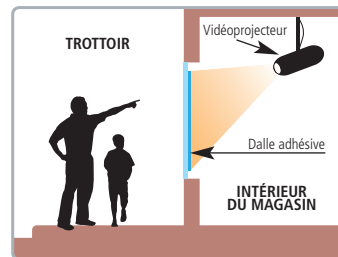

DÉSIGNATION	LUM. AMBIANTE	TAILLE	DIM.	RÉF.
Écran adhésif réutilisable 4:3	Intérieur	40"	82x61 cm	963020
		50"	102x77 cm	963030
Écran adhésif fixe 4:3	Plein jour	40"	82x61 cm	963090
		50"	110x62 cm	964030