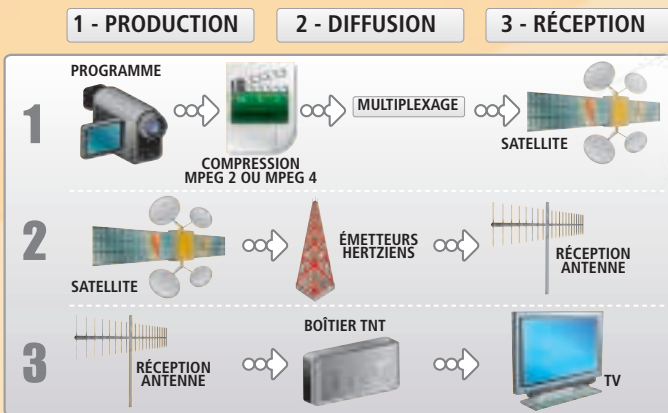

LA TNT EXPLIQUÉE :

La TNT, qu'est-ce que c'est ?

La Télévision Numérique Terrestre ou TNT est un mode de diffusion utilisant les normes DVB-T (MPEG-2 ou MPEG-4), ISDB et ATSC dans lequel les signaux vidéo, audio et de données ont été numérisés, puis ordonnés dans un flux unique (on parle, alors de multiplexage), avant d'être modulés puis diffusés, c'est-à-dire, transportés jusqu'au téléspectateur via les ondes électromagnétiques.

Fonctionnement de base :

La TNT est reçue directement sur l'antenne rateau (VHF-III / UHF-V) située sur le toit qui capte déjà la télévision analogique. Par contre, au lieu de brancher directement le câble antenne venant directement du toit sur la télévision, il faudra le brancher sur un adaptateur numérique, qui se présente sous forme de boîtier. Il est possible qu'avec certaines antennes, la TNT ne soit directement recevable. C'est le cas notamment des vieilles antennes rateau à bande étroite (VHF-I / VHF-II) qui ne peuvent recevoir tous les canaux numériques.