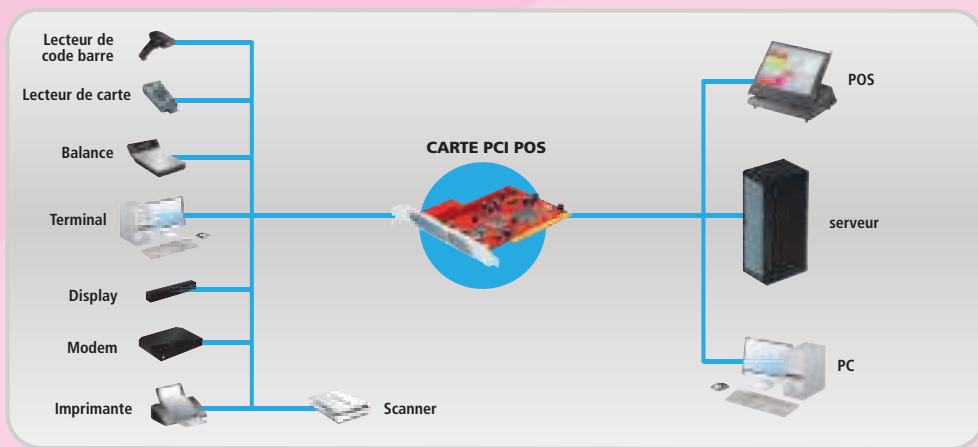

Il est aussi possible d'y coupler une solution de vidéosurveillance qui permet à chaque encaissement de retrouver le film associé, par mot-clé.

Pack pour points de vente

Solution apportant l'essentiel pour gérer la caisse de son point de vente
Comporte un terminal basé sur la technologie Atom avec un SSD, un logiciel Ciel! Commerce de détail, une imprimante Epson (Réf. 164181), un tiroir caisse automatique et un écran de 2 lignes d'information aux clients.

- Tiroir caisse piloté par l'édition d'un ticket
- Carter en métal avec serrure
- 8 emplacements de monnaie et 4 de billets
- 2 fentes à l'avant pour petits documents (chèques, tickets restaurant)
- Ouverture manuelle
- Dimensions : 410x415x100 mm

DÉSIGNATION	RÉF.
Tiroir caisse pour TPV	595115

CARTE PCI & PCI-EXPRESS RS-232 ALIMENTATION POS :

Les cartes série pour Point de Vente sont utilisées pour connecter les appareils de point de vente tels que les écrans LCD, les scanners de code barre et les imprimantes au système de point de vente principal.

Carte série PCI 2 ports RS-232 alimentation POS

Spécialement conçue pour les POS !

Cette carte vous permet d'ajouter 2 ports séries RS-232 haute vitesse sur tout ordinateur disposant d'un port PCI.

- Bus PCI
- Ports ; 2 x Série RS232
- Câble Pieuvre
- Chipset Oxford 952
- I/O adresse et IRQ assignées par BIOS
- Compatible Windows XP/Vista/7, Linux, Windows CE