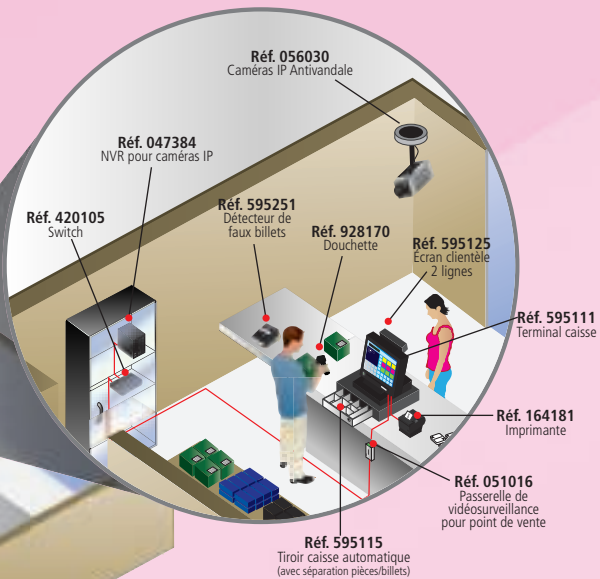

L'ÉQUIPEMENT DU POINT DE VENTE

La gestion d'un point de vente peut aujourd'hui faire appel à du matériel dédié, fiable, et convivial.

Le terminal est un PC industriel compact, avec un écran tactile, recevant un système d'exploitation Windows spécialement étudié pour le Point de Vente. Une gamme complète de logiciels de gestion de commerce peut gérer les stocks, les tickets ...

Il est aussi possible d'y coupler une solution de vidéosurveillance qui permet à chaque encaissement de retrouver le film associé, par mot-clé.

Pack pour points de vente

Solution apportant l'essentiel pour gérer la caisse de son point de vente
Comporte un terminal basé sur la technologie Atom avec un SSD, un logiciel Ciel! Commerce de détail, une imprimante Epson (Réf. 164181), un tiroir caisse automatique et un écran de 2 lignes d'information aux clients.

NOUVEAU!

Réf. 595105

PACK

Réf. 595106

PACK

DÉSIGNATION

RÉF.

Pack Terminal All in one Atom + Ciel Commerce de détail + tiroir caisse + lecteur code barre (Réf. 928170)

595105

Pack Terminal Stand Alone Atom + Ciel Commerce de détail + Imprimante Epson + tiroir caisse + écran client + lecteur code barre (Réf. 928170)

595106

Terminal point de vente

- Architecture PC base Intel Atom ou Celeron.
- Ecran 10" ou 15" tactile
- SSD ou HDD installé
- Terminal point de vente all in one incluant l'écran client ainsi que l'imprimante de tickets de caisse
- Equipé d'un lecteur de carte magnétique (pour les cartes de fidélité clients, les codes vendeurs ...)
- Connectique complète incluant des ports série DB9 et RJ45, des ports PS/2, des ports USB, un port RJ11 pour imprimante 12/24V ...
- Windows POSReady2009 optionnel préinstallé