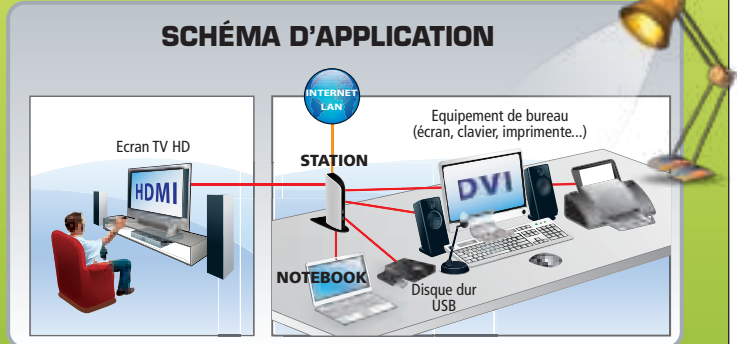

SCHEMA D'APPLICATION

DÉSIGNATION	RÉF.
Station d'accueil USB 3.0 Double écran DVI & HDTV	040892

Netbook Docking DVI-I - USB 2.0

L'essentiel pour NetBook !

A partir d'un seul port USB de votre portable ajoutez un écran DVI ou VGA et tous vos périphériques préférés.

- Port DVI-I (DVI ou VGA)
- 6 ou 4 ports USB 2.0
- Pilotes 2k/XP/Vista/7
- Réf. 040885

BAISSE DE PRIX !