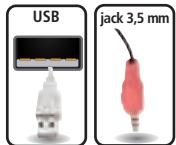

### Webcam 2 mégapixels

- Interface avec l'ordinateur USB
- Rétro-éclairage LED
- Interface USB 2.0
- Résolution vidéo 1600 x 1200 pixels
- Microphone intégré

Réf. 050775

DÉSIGNATION	RÉF.
Webcam 2 mégapixels micro & LED multi supports	050775

### Webcam 350 Kpixels USB avec micro + audio

- Capteur Cmos 1/3" de 350 Kpixels
- Micro intégré
- Connexion USB 2.0 et Mini Jack 3.5 mm pour le micro Réf. 050698
- Compatible Windows 98SE-Me-2K-XP-Vista
- Réf. 050695 caméra UVC pas de pilote nécessaire