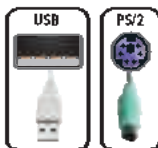

Clavier mécanique Technologie MX et ML

Réf. 926571