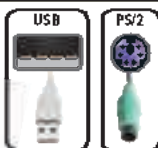

Clavier filaire étranger

Réf. 925567