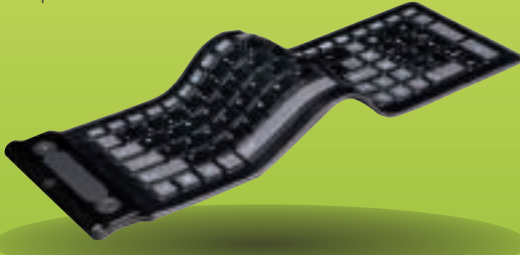

Clavier flexible sans fil

Élégant pratique et astucieux !

Ce clavier sans fil peut être enroulé pour un transport facile, et bénéficie de la dernière technologie sans fil 2.4 GHz

- Ultra pratique : lavable, étanche, souple.
- Design ergonomique et ultra plat
- Clavier AZERTY complet : 107 touches incluant l'ensemble des raccourcis standard
- Pavé numérique
- Windows 7, Vista, XP, Mac
- Port USB disponible