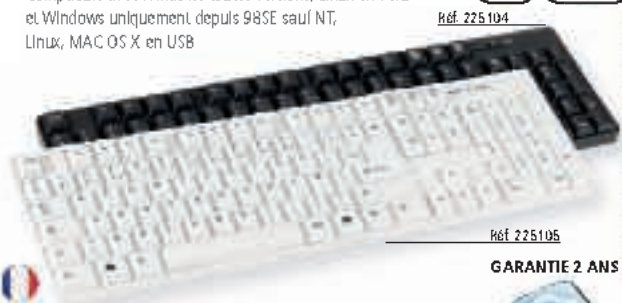

Réf. 225105

GARANTIE 2 ANS

Clavier USB + PS/2 QWERTY US

1. **You need US Layout keyboard ? got It!**
2. Clavier 105 touches USB + PS/2 QWERTY US
   - Durée de vie : 10 000 000 opérations
   - Dimensions : L432xH24xP123mm
   - Cordon USB : 1,45m
   - Adaptateur USB vers PS/2 fourni
   - Compatible avec Windows toutes versions, Linux en PS/2 et Windows uniquement depuis 98SE sauf NT, Linux, Mac OS X en USB