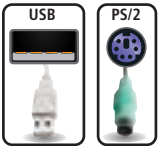

PRATIQUE !

DÉSIGNATION	RÉF.
Clavier souple noir	575441

Clavier baie 19" silicone rigide noir souris intégrée USB

Clavier AZERTY Rackable rigide en silicone Noir avec souris intégrée. Facilement lavable, étanche aux projections, ce clavier peut trouver sa place dans les milieux hospitalier ou dans les milieux industriels.

- Souris intégrée
- Clavier 102 touches
- Compatible Windows 98/ME/2000/XP/Vista/W7
- Dimensions : 390 x 178 x 25 mm
- Connectique : USB câble de 1,3 m