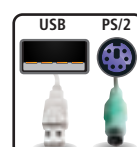

DÉSIGNATION	COULEUR	RÉF.
Pack clavier / souris USB	Noir	926496

DÉSIGNATION	COULEUR	RÉF.
Pack clavier / souris - USB+PS/2	Noir	926495

Pack clavier/souris sans fil avec mini récepteur

Jusqu'à 15 mètres de portée !

- Clavier 105 touches
- Souris 2 boutons + molette 1000 DPI
- Livré avec rallonge USB
- Technologie sans fils 2.4GHz