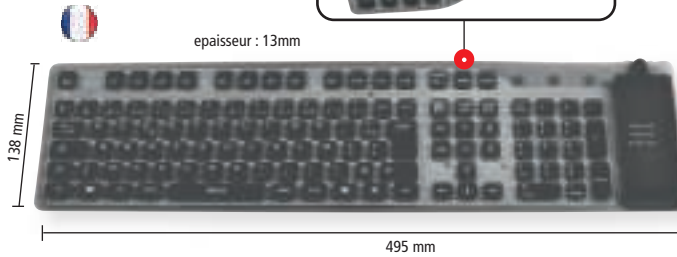

PRATIQUE !

DÉSIGNATION	RÉF.
Clavier souple noir	575441

Clavier baie 19" silicone rigide noir souris intégrée USB

Clavier AZERTY Rackable rigide en silicone Noir avec souris intégrée. Facilement lavable, étanche aux projections, ce clavier peut trouver sa place dans les milieux hospitalier ou dans les milieux industriels.

- Souris intégrée
- Clavier 102 touches
- Compatible Windows 98/ME/2000/XP/Vista/W7
- Dimensions : 390 x 178 x 25 mm
- Connectique : USB câble de 1,3 m