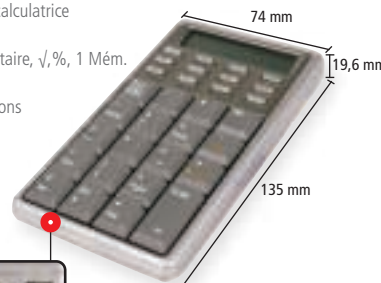

### Pavé numérique & calculatrice

- Pavé numérique USB standard
- Dimensions : LxHxP 130x89x29mm
- Compatibles Windows toutes versions depuis 98 sauf NT
- Cordons USB

PREMIER PRIX !

DÉSIGNATION	RÉF.
Pavé numérique et calculatrice	926638

### Pavé numérique & calculatrice

- Pavé numérique avec calculatrice intégré, équipé d'un hub 2 ports USB 1.1 (Compatible 2&3)
- 19 touches clavier + 12 touches calculatrice
- Affichage 12 chiffres,
- Calcul de Taxes, Conversion monétaire, √, %, 1 Mém.
- Dimensions : 135 x 74 x 19,6mm
- Compatible Windows toutes versions depuis 98SE sauf NT, Linux