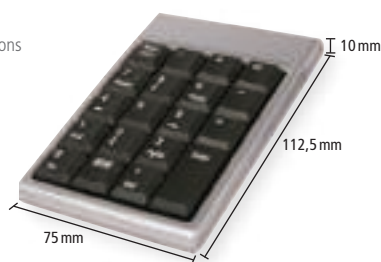

### Pavé numérique USB noir touches espacées

Pavé numérique pour ordinateur portable ou PC de bureau  
Câble de 145cm avec sur prise USB 1.1 type A Male (Compatible USB2&3)  
19 touches clavier  
Dimension 116 x 80 x 13mm  
Compatible Windows toutes versions depuis 98SE sauf NT, Linux

### Pavé numérique ultra plat silver touches notebook

- Pavé numérique extra plat USB 1.1 (compatible 2&3)
- 19 touches clavier
- Dimensions 112.5x75x10mm
- Cordon usb 90cm
- Compatible Windows toutes versions depuis 98SE sauf NT, Linux