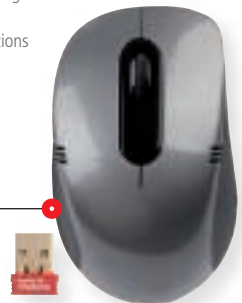

Souris optique sans fil 2,4 GHz

Technologie vtrack, fonctionne sur la fourrure, le marbre, les surfaces irrégulières.

- Souris optique 2 boutons + molette + témoin de charge
- Nano Récepteur Wireless
- 2 Canaux de communication pour éviter les perturbations
- Compatible Mac OS X, Linux, Windows toutes versions depuis 98, sauf NT
- Fonctionne avec deux piles AA non fournies (retrouvez les en page 212)