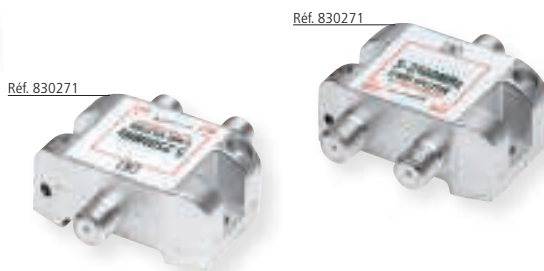

Réf. 832021

DÉSIGNATION	LONGUEUR	RÉF.
Câble grade 3 MTVS – 2.20 Ghz	100 m	832021

Cordon antenne TV

Raccordement de votre TV à la prise murale !

- Connecteur 9,5 mm
- Connecteur Mâle / Femelle

DÉSIGNATION	TYPE	LONGUEUR	RÉF.
Câble d'antenne TV	M / F	1,5 m	830000
		5,0 m	830010
		10,0 m	830020

Câble d'installation TV / SAT

Multi usages : TV & satellite !

- Les caractéristiques de ce câble vous permettent de l'utiliser indifféremment pour les cordons TV et Satellite.
- Câble coaxial norme 17VatC
- 75 Ohms

DÉSIGNATION	LONGUEUR	RÉF.
Câble d'installation TV / SAT en bobine	15,0 m	830310
	25,0 m	830300

Kit prises M/F

- Prises TV M/F de 9.5 mm (couleur bleue)
- Prises TV M/F de 9.0 mm (couleur verte)
- Connecteur à monter sur un câble d'antenne coaxial type 21VatCc

BLISTER

DÉSIGNATION	TYPE	RÉF.
Kit prises TV M/F	9,5 mm	830250

Répartiteur 2 voies

Ce produit permet l'installation d'un boîtier CPL sur coaxial d'antenne, sur votre infrastructure existante, sans perturber la réception TV.