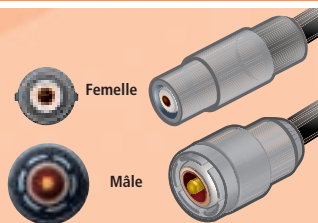

LA CONNEXION BNC EXPLIQUÉE :

Le BNC est un connecteur à baïonnette, nommé ainsi d'après le mouvement rotatif effectué pour le fixer. C'est en quelque sorte la grande sœur de la liaison RCA. Elle utilise un câble coaxial et sert au raccordement des câbles vidéo composante YUV, RVBs ou RVBHV. Appréciée par les professionnels pour son attache sûre et efficace, elle est souvent utilisée pour les caméras de surveillance analogiques.

Câble à façon BNC 75 Ω

Raccordez vos caméras analogiques sur mesure !

- BNC pour KX6A 75 Ω
- Câble KX6A d'un diamètre de 6 mm
- Bobine de 100 m

SUR MESURE !
Blindage tressé + aluminium !

DÉSIGNATION	LONGUEUR	RÉF.
Câble vidéo BNC 75 Ω	100 m	830320
	300 m	830321
	500 m	830322
BNC à sertir	-	203100
Manchon pour BNC à sertir	Par 10	203110

Câble VGA multicoaxial sur mesure

Réalisez vous même vos câbles VGA multicoaxiaux !

Pour réalisation de cordon écran VGA, SVGA (avec prises HD15).

- Câble UL 2919 à la norme VGA et SVGA longue distance
- 3 coaxiaux + 9 conducteurs
- Rouleau de 100 m

Connectique type N

- Permet le raccordement d'antennes WiFi extérieures.
- Pour Cordon diamètre 5mm

DÉSIGNATION		RÉF.
Câble RG58 500m	50 Ohms	600606
Câble RG58 1Km		600605
Connecteur Type N	F	203075
	M	203085
Coupleur Type N	F/F	203086