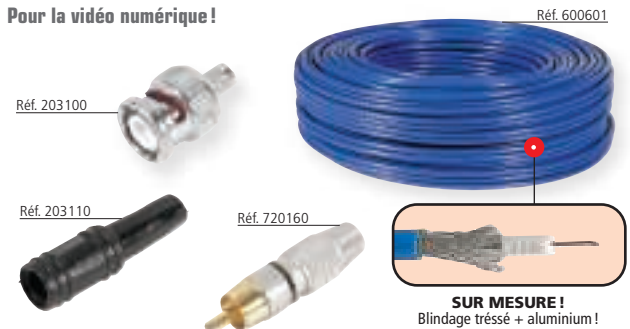

LA CONNEXION BNC EXPLIQUÉE :

Le BNC est un connecteur à baïonnette, nommé ainsi d'après le mouvement rotatif effectué pour le fixer. C'est en quelque sorte la grande sœur de la liaison RCA. Elle utilise un câble coaxial et sert au raccordement des câbles vidéo composante YUV, RVBs ou RVBHV. Appréciée par les professionnels pour son attache sûre et efficace, elle est souvent utilisée pour les caméras de surveillance analogiques.

Adaptateur coupleur BNC

Tout pour la BNC !

DÉSIGNATION	TYPE	RÉF.
Adaptateur BNC (X2)	BNC F / RCA M	721141
	BNC M / RCA F	203060
Coupleur BNC	BNC F/F	203150
	BNC M/F/F	203070

Câble à façon coaxial vidéo 75 Ω

Pour la vidéo numérique !

SUR MESURE !
Blindage tressé + aluminium !

DÉSIGNATION	TYPE	LONGUEUR	RÉF.
Câble vidéo coaxial 75 Ω		100 m	600601
BNC à sertir			203100
Manchon pour BNC à sertir			203110
RCA M métal repère noir			720160
RCA M métal repère rouge			720150

Câble VGA multicoaxial sur mesure

Réalisez vous même vos câbles VGA multicoaxiaux !

Pour réalisation de cordon écran VGA, SVGA (avec prises HD15).

- Câble UL 2919 à la norme VGA et SVGA longue distance
- 3 coaxiaux + 9 conducteurs
- Rouleau de 100 m