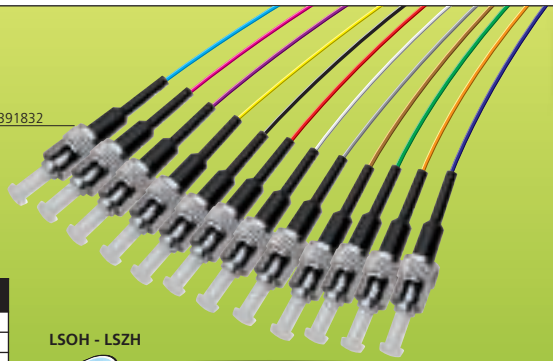

## FIBRE OPTIQUE UPC - MULTIMODE 50/125 - OM4

MULTIMODE 50 / 125										
		SC			LC			ST		
		RÉF.			RÉF.			RÉF.		
SC	1,0 m	391650	391660	391700						
	2,0 m	391651	391661	391701						
	3,0 m	391652	391662	391702						
	5,0 m	391653	391663	391703						
	8,0 m	391654	391664	391704						
	10,0 m	391655	391665	391705						
	12,0 m	391656	391666	391706						
	15,0 m	391657	391667	391707						
	20,0 m	391658	391668	391708						
LC	1,0 m	391660	391671	391710						
	2,0 m	391661	391672	391711						
	3,0 m	391662	391673	391712						
	5,0 m	391663	391674	391713						
	8,0 m	391664	391675	391714						
	10,0 m	391665	391676	391715						
	12,0 m	391666	391677	391716						
	15,0 m	391667	391678	391717						
	20,0 m	391668	391679	391718						
ST	1,0 m	391700	391710	391720						
	2,0 m	391701	391711	391721						
	3,0 m	391702	391712	391722						
	5,0 m	391703	391713	391723						
	8,0 m	391704	391714	391724						
	10,0 m	391705	391715	391725						
	12,0 m	391706	391716	391726						
	15,0 m	391707	391717	391727						
	20,0 m	391708	391718	391728						

### Pigtail 12 couleurs OS1

- Fibre 900 µ
- Gaine LSOH
- Emballage individuel + Test
- Code couleur IEC 304
- Couleur : bleu, orange, vert, marron, gris, blanc, rouge, noir, jaune, violet, rose, aqua

Ref. 391832