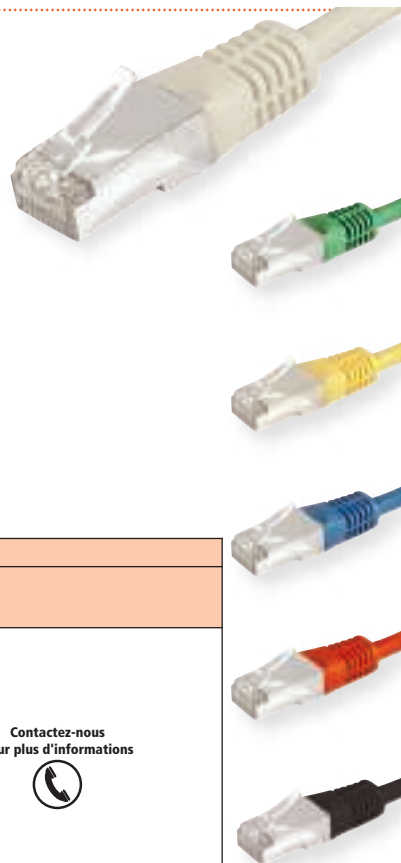

Cordon patch CAT.6 SSTP Verrouillable

Sécurisez vos connexions réseau !

- S'adapte sur toutes les embases du marché
- Gaine PVC
- Conducteur Cuivre
- AWG 26
- Norme UL
- Blindage tresse cuivre

VUE ARRIÈRE

CLÉ DÉVERROUILLAGE

Réf. 848942

Réf. 848935

POSITION VERROUILLÉE

DÉVERROUILLAGE UNIQUEMENT AVEC CLÉ

DÉSIGNATION	LONGUEUR	RÉF.
Cordon Patch CAT6 SSTP	0,5 m	848935
	1,0 m	848936
	2,0 m	848937
	3,0 m	848938
	5,0 m	848939
Clé de déverrouillage	-	848942

Cordon blindé CAT.6a FTP cuivre 500 Mhz

- Cordon certifié CAT.6a 500 Mhz
- Impédance 100 Ω
- Conducteur cuivre
- Blindage général par feuille d'aluminium
- Câble en AWG 26/7 brins
- Gaine PVC
- Norme de câblage EIA/TIA 568 B2 ISO/IEC 11801

LE CÂBLE MULTIBRIN

CERTIFIÉ 10G

GARANTIE 20 ANS

Dexlan

CORDON BLINDÉ CAT.6A - FTP - 100Ω - CUIVRE - 500 MHz

LONGUEUR	COULEUR						
	GRIS	JALUNE	VERT	BLEU	ROUGE	BLANC	NOIR
0,15 m	859500	859560	859545	859515	859530	859575	850011
0,3 m	859501	859561	859546	859516	859531	859576	850012
0,5 m	859502	859562	859547	859517	859532	859577	850013
1,0 m	859503	859563	859548	859518	859533	859578	850014
1,5 m	859504	859564	859549	859519	859534	859579	850015
2,0 m	859505	859565	859550	859520	859535	859580	850016
3,0 m	859506	859566	859551	859521	859536	859581	850017
5,0 m	859507	859567	859552	859522	859537	859582	850018
7,5 m	859508	859568	859553	859523	859538	859583	850019
10,0 m	859509	859569	859554	859524	859539	859584	850020
15,0 m	859510	859570	859555	859525	859540	859585	850021
20,0 m	859511	859571	859556	859526	859541	859586	850022
25,0 m	859512	859572	859557	859527	859542	859587	850023