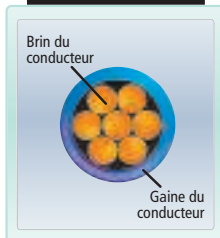

CLÉ DÉVERROUILLAGE

Réf. 848942

Réf. 848935

POSITION VERROUILLÉE

DÉVERROUILLAGE UNIQUEMENT AVEC CLÉ

DÉSIGNATION	LONGUEUR	RÉF.
Cordon Patch CAT6 SSTP	0,5 m	848935
	1,0 m	848936
	2,0 m	848937
	3,0 m	848938
	5,0 m	848939
Clé de déverrouillage	-	848942

LE CÂBLE MULTIBRIN

CERTIFIÉ 10G

GARANTIE 20 ANS

Dexlan

CORDON BLINDÉ CAT.6A - FTP - 100Ω - CUIVRE - 500 MHz

LONGUEUR	COULEUR						
	GRIS	JALUNE	VERT	BLEU	ROUGE	BLANC	NOIR
0,15 m	859500	859560	859545	859515	859530	859575	850011
0,3 m	859501	859561	859546	859516	859531	859576	850012
0,5 m	859502	859562	859547	859517	859532	859577	850013
1,0 m	859503	859563	859548	859518	859533	859578	850014
1,5 m	859504	859564	859549	859519	859534	859579	850015
2,0 m	859505	859565	859550	859520	859535	859580	850016
3,0 m	859506	859566	859551	859521	859536	859581	850017
5,0 m	859507	859567	859552	859522	859537	859582	850018
7,5 m	859508	859568	859553	859523	859538	859583	850019
10,0 m	859509	859569	859554	859524	859539	859584	850020
15,0 m	859510	859570	859555	859525	859540	859585	850021
20,0 m	859511	859571	859556	859526	859541	859586	850022
25,0 m	859512	859572	859557	859527	859542	859587	850023